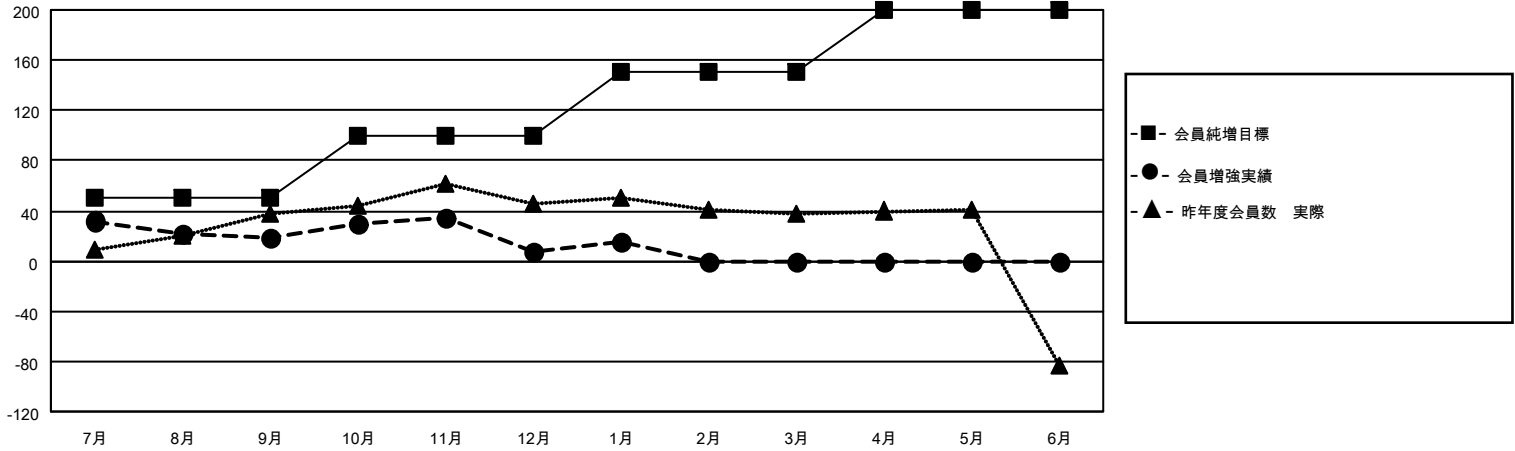

MONTHLY MEMBERSHIP PROGRESS REPORT

地域 JAPAN

District 336 C

Results as of: 1/31/2022

クラブ			
結果：2021-2022			
四半期	新クラブ目標	新クラブ	解散クラブ
7月/8月/9月	0	0	0
10月/11月/12月	0	0	1
1月/2月/3月	0	0	0
4月/5月/6月	0	0	0

名			
結果：2021-2022			
四半期	会員純増目標	会員増強実績	退会者(転籍を含む)実際
7月/8月/9月	50	74	53
10月/11月/12月	50	37	49
1月/2月/3月	50	14	5
4月/5月/6月	50	0	0

新クラブ目標及び実績累計

会員目標及び実績累計

解散クラブ: 1	41 CLUBS OF 82 一名以上の新会 員を登録	男女別	
退会者		男性	2,483 (82.19%)
物故会員 14	会員累計データを見るには、 ここをクリック	女性	538 (17.81%)
クラブ解散 18		NON BINARY	0 (0.00%)
その他 75		PREFER NOT TO ANSWER	0 (0.00%)
合計 107		世帯主/家族会員合計	712
		国際会費半額の家族会員	380